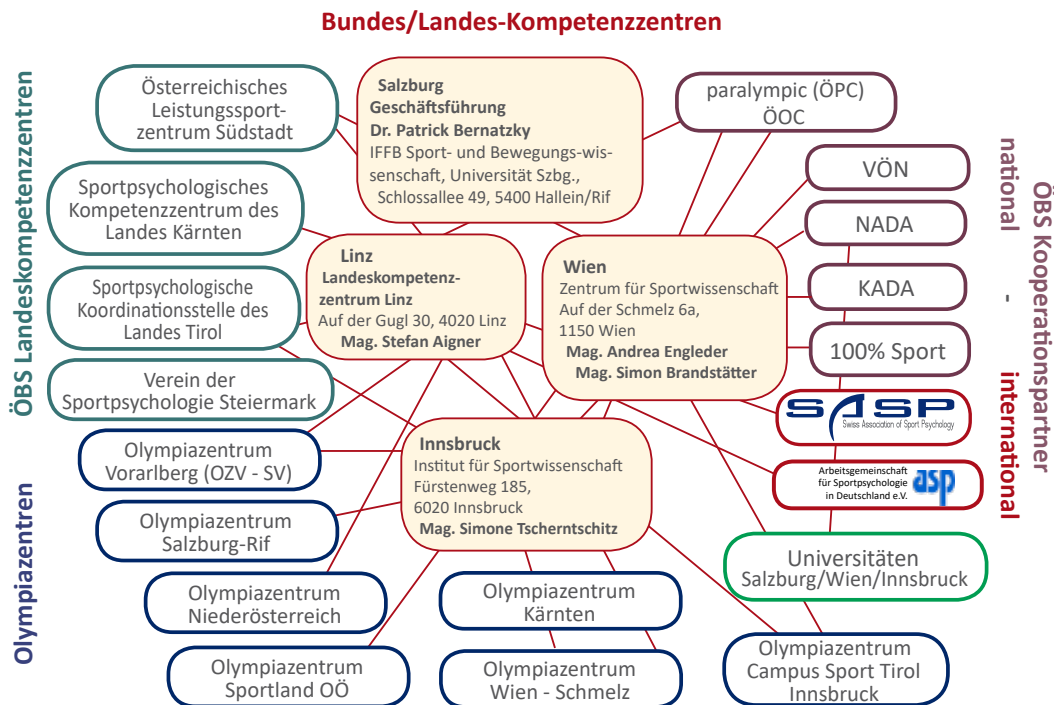

www.sportpsychologie.at

Das Österreichische Bundesnetzwerk Sportpsychologie bietet im Auftrag des Sportministeriums die komplette Infrastruktur für die Sportpsychologie im Leistungssport - von der Diagnostik über die Beratung und Betreuung in der Praxis des Leistungs- und Hochleistungssports bis zur wissenschaftlichen Evaluation und Fortbildung.

Mit diesen Maßnahmen wird sichergestellt, dass Förderungsmittel verantwortungsvoll für eine optimale Unterstützung des Leistungssports eingesetzt werden. Aufgrund der universitären Anbindung des ÖBS können diese Daten auch wissenschaftlich ausgewertet und in neue Konzepte integriert werden. Durch die österreichweite Kooperation mit Olympia- und (Nachwuchs-)Leistungssportzentren sowie Ausbildungseinrichtungen werden neue Erkenntnisse unmittelbar an TrainerInnen, BetreuerInnen und AusbilderInnen weitergegeben.

ÖSTERREICHISCHES BUNDESNETZWERK SPORTPSYCHOLOGIE

ÖBS ÖSTERREICHISCHES BUNDESNETZWERK SPORTPSYCHOLOGIE

Das Österreichische Bundesnetzwerk Sportpsychologie ist ein Zusammenschluss qualifizierter SportpsychologInnen und Mentalcoaches für den Nachwuchs- und Leistungssport. Gegründet im Dezember 2005 stellt das Netzwerk die Infrastruktur für eine österreichweite Betreuung des Spitzensports nach internationalen Qualitätsstandards zur Verfügung.

Angewandte sportpsychologische Forschung

- Wissenstransfer neuester Forschungsergebnisse in die Praxis
- Kompetenzzentren als Schnittstelle zu universitären sportwissenschaftlichen Instituten
- Forschungsprojekte zu Fragestellungen in der Praxis