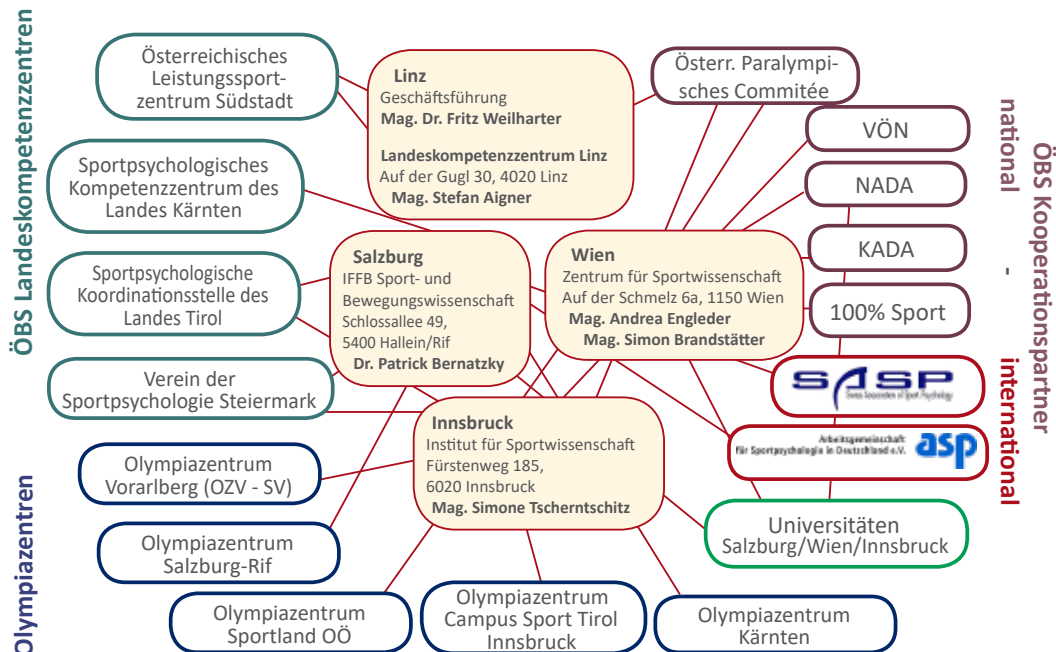

www.sportpsychologie.at

Das Österreichische Bundesnetzwerk Sportpsychologie bietet im Auftrag des Sportministeriums die komplette Infrastruktur für die Sportpsychologie im Leistungssport - von der Diagnostik über die Beratung und Betreuung in der Praxis des Leistungs- und Hochleistungssports bis zur wissenschaftlichen Evaluation und Fortbildung.

Mit diesen Maßnahmen wird sichergestellt, dass Förderungsmittel verantwortungsvoll für eine optimale Unterstützung des Leistungssports eingesetzt werden. Aufgrund der universitären Anbindung des ÖBS können diese Daten auch wissenschaftlich ausgewertet und in neue Konzepte integriert werden. Durch die österreichweite Kooperation mit Olympia- und (Nachwuchs-)Leistungssportzentren sowie Ausbildungseinrichtungen werden neue Erkenntnisse unmittelbar an TrainerInnen, BetreuerInnen und AusbilderInnen weitergegeben.

ÖSTERREICHISCHES BUNDESNETZWERK SPORTPSYCHOLOGIE

Bundes/Landes-Kompetenzzentren

ÖBS ÖSTERREICHISCHES BUNDESNETZWERK SPORTPSYCHOLOGIE

Das Österreichische Bundesnetzwerk Sportpsychologie ist ein Zusammenschluss qualifizierter SportpsychologInnen und Mentalcoaches für den Nachwuchs- und Leistungssport. Gegründet im Dezember 2005 stellt das Netzwerk die Infrastruktur für eine österreichweite Betreuung des Spitzensports nach internationalen Qualitätsstandards zur Verfügung.

Angewandte sportpsychologische Forschung

- Wissenstransfer neuester Forschungsergebnisse in die Praxis
- Kompetenzzentren als Schnittstelle zu universitären sportwissenschaftlichen Instituten
- Forschungsprojekte zu Fragestellungen in der Praxis